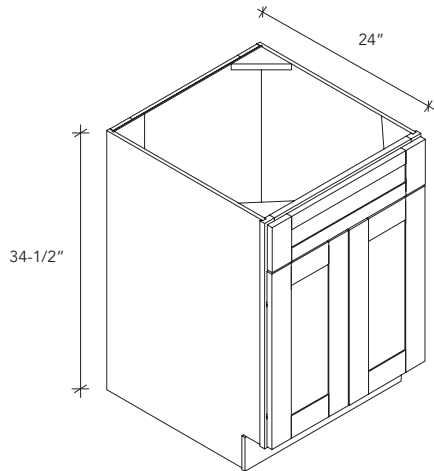

B.
BASE DOUBLE DOORS

ITEM CODE	DIMENSION
B24	24Wx34-1/2Hx24D
B27	27Wx34-1/2Hx24D
B30	30Wx34-1/2Hx24D
B33	33Wx34-1/2Hx24D
B36	36Wx34-1/2Hx24D

B18TR.
BASE WASTE BASKET

ITEM CODE	DIMENSION
B18TR	18Wx34-1/2Hx24D

ITEM CODE	DIMENSION
DB12	12Wx34-1/2Hx24D
DB15	15Wx34-1/2Hx24D
DB18	18Wx34-1/2Hx24D
DB21	21Wx34-1/2Hx24D
DB24	24Wx34-1/2Hx24D
DB27	27Wx34-1/2Hx24D
DB30	30Wx34-1/2Hx24D
DB33	33Wx34-1/2Hx24D
DB36	36Wx34-1/2Hx24D