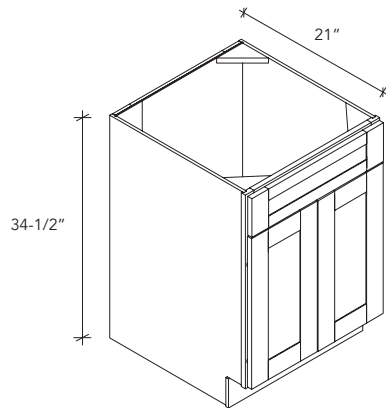

BV

BATHROOM — VANITY

M.

MIRROR DOOR

ITEM CODE	DIMENSION
M2427	24Wx27H
M3027	30Wx27H

VSB.

VANITY SINK BASE

ITEM CODE	DIMENSION
VSB2421	24Wx34-1/2Hx21D
VSB2721	27Wx34-1/2Hx21D
VSB3021	30Wx34-1/2Hx21D
VSB3621	36Wx34-1/2Hx21D