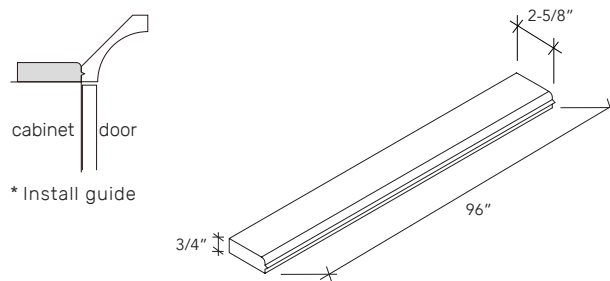

▪ ITEM CODE	▪ DIMENSION
CM4	96Wx3-3/4Hx13/16D

CM6.

CROWN MOLDING

▪ ITEM CODE	▪ DIMENSION
CM6	96Wx4-1/4Hx11/16D

CM7.

CROWN MOLDING

▪ ITEM CODE	▪ DIMENSION
CM7	96Wx6-5/6Hx11/16D

STRM.