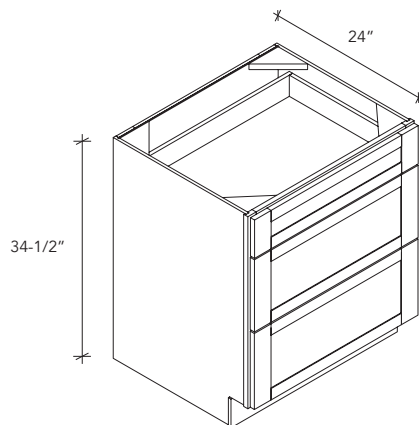

DB.-3

3 DRAWER BASE

ITEM CODE	DIMENSION
DB12	12Wx34-1/2Hx24D
DB15	15Wx34-1/2Hx24D
DB18	18Wx34-1/2Hx24D
DB21	21Wx34-1/2Hx24D
DB24	24Wx34-1/2Hx24D
DB27	27Wx34-1/2Hx24D
DB30	30Wx34-1/2Hx24D
DB33	33Wx34-1/2Hx24D
DB36	36Wx34-1/2Hx24D