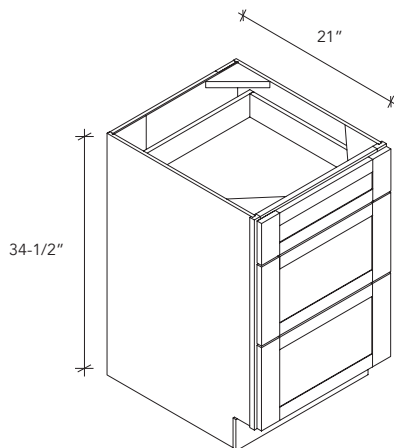

BV

BATHROOM — VANITY

M.

MIRROR DOOR

ITEM CODE	DIMENSION
M2427	24Wx27H
M3027	30Wx27H

VSB.

VANITY SINK BASE

ITEM CODE	DIMENSION
VSB2421	24Wx34-1/2Hx21D
VSB2721	27Wx34-1/2Hx21D
VSB3021	30Wx34-1/2Hx21D
VSB3621	36Wx34-1/2Hx21D